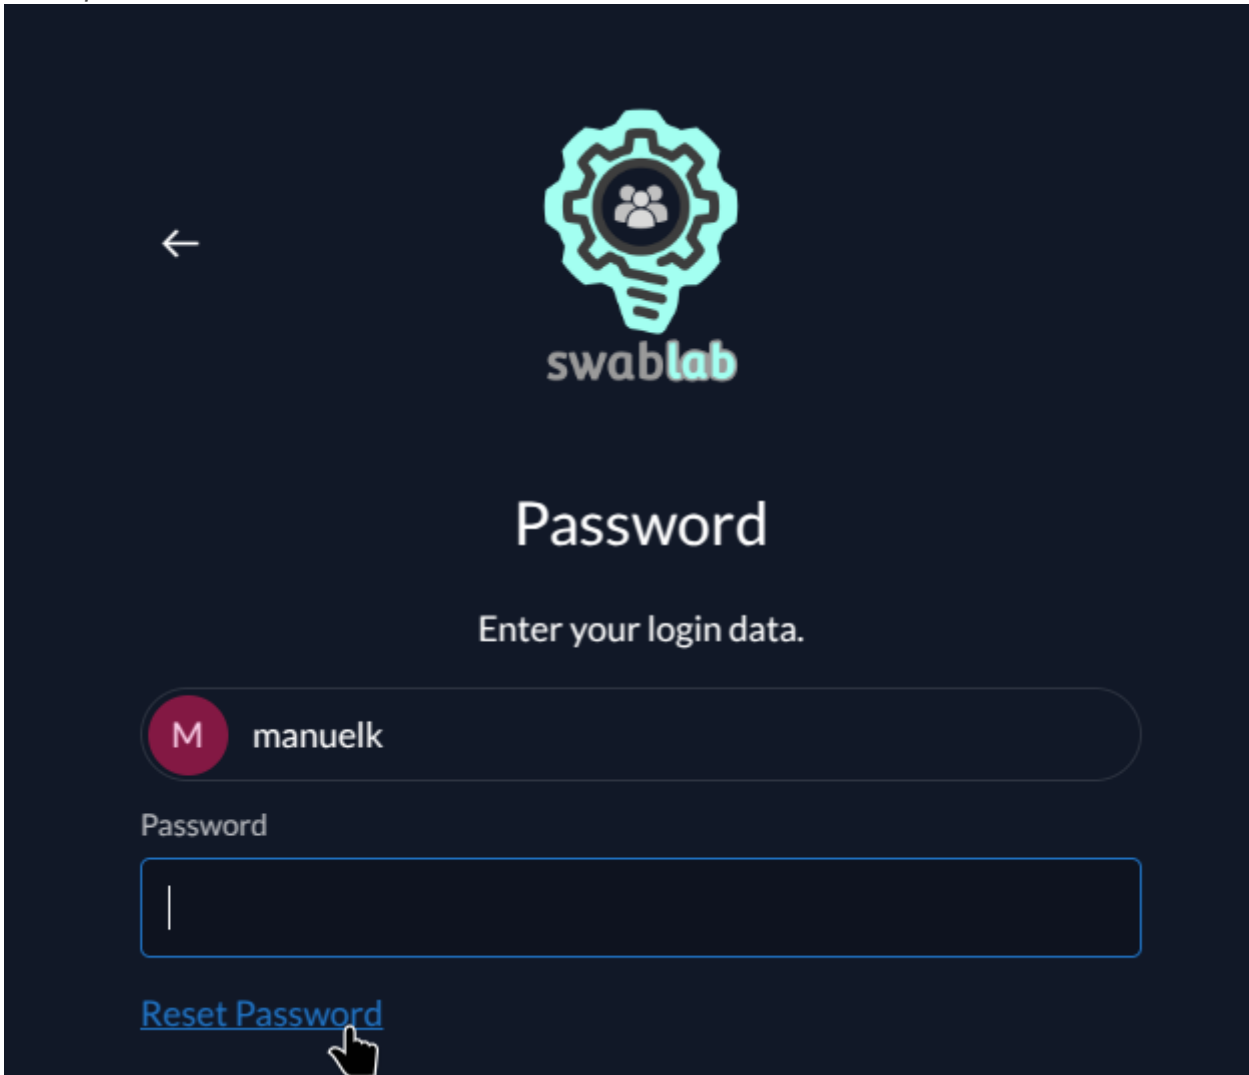

2. *reset password* anklicken

3. den Anweisungen der Passwort zurücksetzen E-Mail folgen

Version #1

Erstellt: 2025-02-28 21:18:08 UTC von Manuel

Zuletzt aktualisiert: 2025-02-28 21:22:16 UTC von Manuel